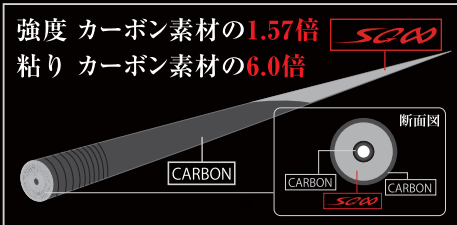

ライト深場を スタンディングで攻める、 軽量手持ロッド!

Over Drive 222 STAND UP

オーバードライブ・スタンドアップ

スペシャルグラスインフィニティを冠する
ブランクは、圧倒的なパワーと粘りを生み
出し、魚の強烈な引きを文字通りパワー
で受け止め、その粘りで取り込み時の
優位性を高めます。また、スタンディ
ングで大物に対するとき、驚きの軽
さでアングラーにアドバンテージ
をもたらします。青物から根魚
まで幅広く対応できます。

強度

カーボンの1.57倍
ボロンの1.40倍
ガラスの1.37倍

3大特性

粘り

カーボンの6.0倍
ケブラーの2.2倍
ガラスの1.1倍

軽さ

グラスソリッドの
30%減
(当社比)

復元力 グラスの1.37倍

SQA

SPECIAL GLASS INFINITY