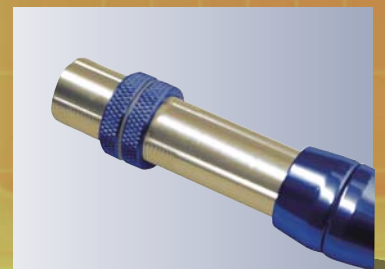

BIG PAPA KING

SUPER DEEP

ビッグパパキング

高密度ガラスソリッド(無垢)100%を採用

ビッグパパキング

アクションカーブ/オモリ150号

■リング付きアルミエンド
360°回転で尻手ロープが
巻き付かない

■フェール仕様
2つの溝でフード部分の
回転防止

■Fuji SiC GUIDE HBSG搭載

■総巻糸仕上げ

微かな魚信を正確にとらえる感度と深海の巨魚を引き上げる
パワーを兼ね備えた優れたもの。

操作性を上げる為に、アルミバットをやや短く設計しています。

BIG PAPA KING (ビッグパパキング)

| 規格 | 標準全長 (m) | 継数 (本) | 仕舞寸法 (cm) | 標準自重 (g) | 先径 (m/m) | 元径 (m/m) | オモリ 負荷(号) | 適合 ハリス(号) | 商品コード |
|-------------|-------------|-----------|--------------|-------------|-------------|-------------|--------------|--------------|--------|
| TYPE-0 レッド | 2.1 | 2 | 190 | 未確定 | 2.7 | 14.0 | 120~200 | 8~30 | 840367 |
| TYPE-I シルバー | 2.1 | 2 | 190 | 未確定 | 2.9 | 14.6 | 150~250 | 12~40 | 840374 |
| TYPE-II ブルー | 2.1 | 2 | 190 | 未確定 | 3.1 | 15.5 | 200~350 | 20~60 | 840381 |