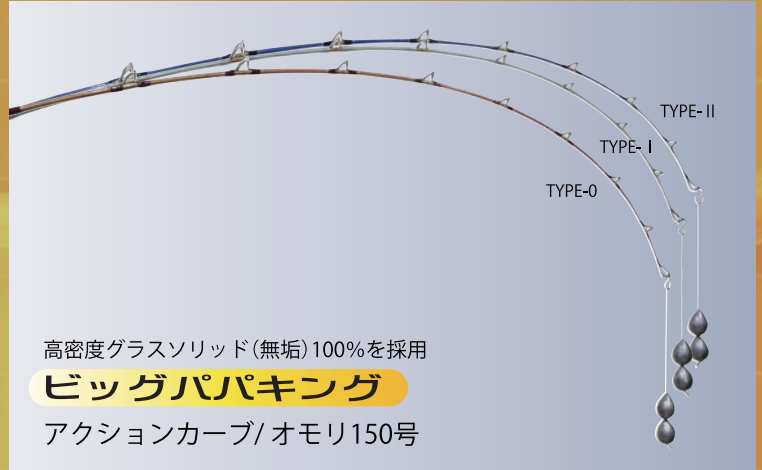

BIG PAPA KING

SUPER DEEP

ビッグパパキング

高密度ガラスソリッド(無垢)100%を採用

ビッグパパキング

アクションカーブ/オモリ150号

■リング付きアルミエンド
360°回転で尻手ロープが
巻き付かない

■フェール仕様
2つの溝でフード部分の
回転防止

■Fuji SiC GUIDE HBSG搭載

■総巻糸仕上げ

微かな魚信を正確にとらえる感度と深海の巨魚を引き上げる
パワーを兼ね備えた優れたもの。

操作性を上げる為に、アルミバットをやや短く設計しています。

BIG PAPA KING (ビッグパパキング)

| 規格 | 標準全長 (m) | 継数 (本) | 仕舞寸法 (cm) | 標準自重 (g) | 先径 (m/m) | 元径 (m/m) | オモリ 負荷(号) | 適合 ハリス(号) | 商品コード |
|-------------|-------------|-----------|--------------|-------------|-------------|-------------|--------------|--------------|--------|
| TYPE-0 レッド | 2.1 | 2 | 190 | 未確定 | 2.7 | 14.0 | 120~200 | 8~30 | 840367 |
| TYPE-I シルバー | 2.1 | 2 | 190 | 未確定 | 2.9 | 14.6 | 150~250 | 12~40 | 840374 |
| TYPE-II ブルー | 2.1 | 2 | 190 | 未確定 | 3.1 | 15.5 | 200~350 | 20~60 | 840381 |